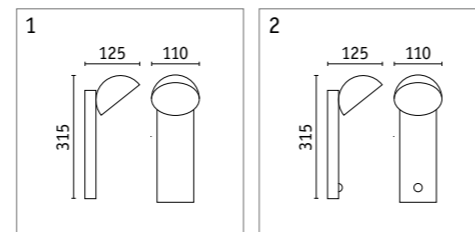

Puka	Watt	Lumen	Kelvin		Smart	Insect-friendly	Item
1 Wall luminaire	8.5 W	460 lm	3000 K				94738
2 Wall luminaire PIR	8.5 W	460 lm	3000 K				94739