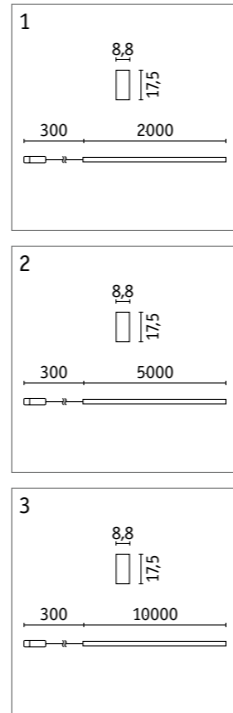

Smooth	Watt	Lumen	Kelvin	✂	Transformer	Smart	Insect-friendly	Item
1 Strip 2 m	12 W	235 lm	3000 K					94679
2 Strip 5 m	26 W	870 lm	3000 K					94680
3 Strip 10 m	46 W	1540 lm	3000 K					94681