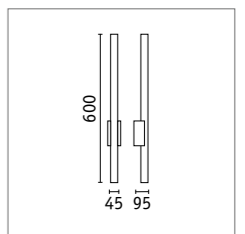

Stan	Watt	Lumen	Kelvin	☐	Smart	Insect-friendly	Item
1 Wall luminaire	9 W	220 lm	3000 K				DG 94743
2 Wall luminaire	11.5 W	300 lm	3000 K				DG 94742